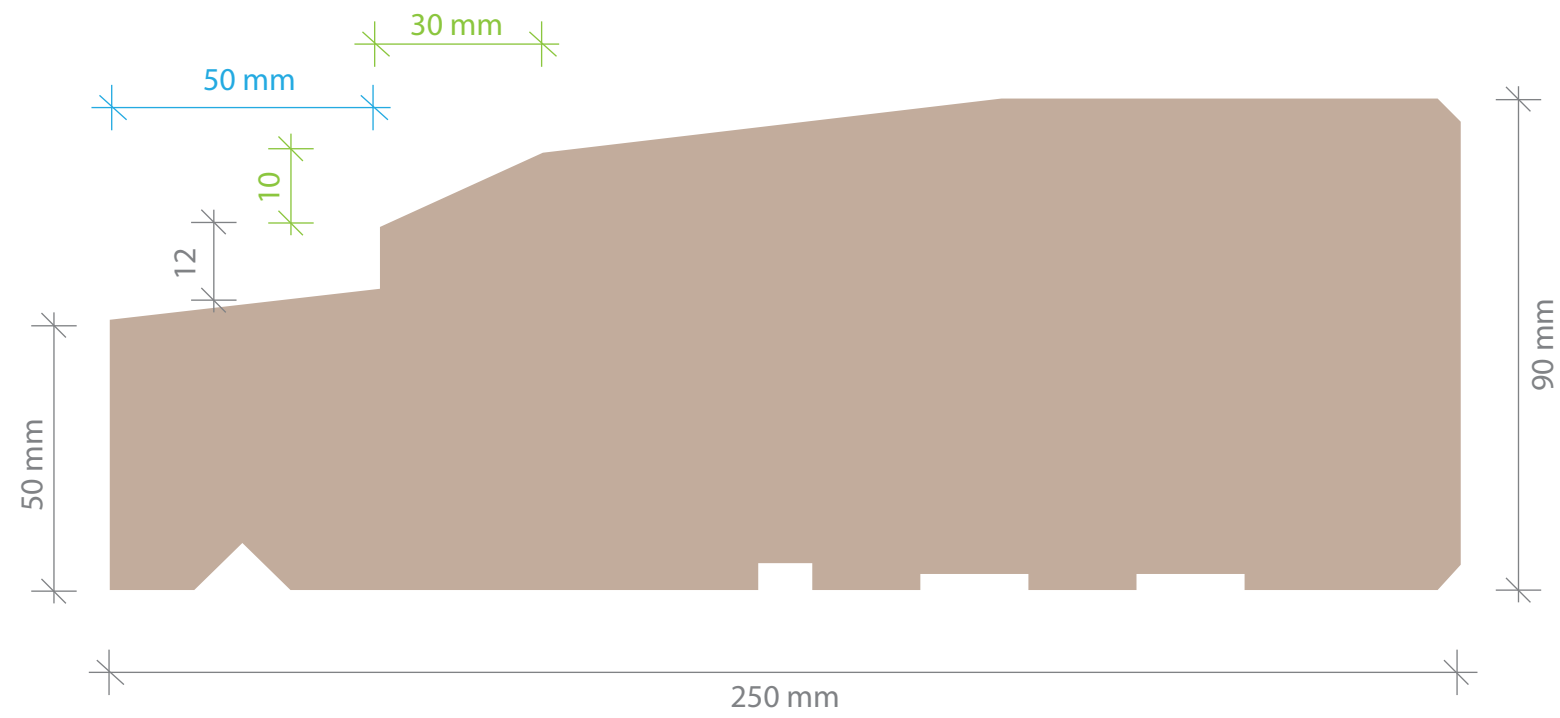

380 x 90 mm

Longueur: 1 ml

Quantité:

Offre N° 30

Projet: Gamme NC

VUE DE DESSUS

PROFIL DOMOSTYL - NMC

330 x 90 mm

Quantité:

Offre N° 30

Projet: Gamme NC

VUE DE DESSUS

PROFIL DOMOSTYL - NMC

585 x 90 mm

Longueur: 1 ml

Quantité:

Offre N° 30

Projet: Gamme NC

VUE DE DESSUS

PROFIL DOMOSTYL - NMC

250 x 90 mm

Longueur: 1 ml

Quantité:

Offre N° 30

Projet: Gamme NC

VUE DE DESSUS

PROFIL DOMOSTYL - NMC

480 x 90 mm

Longueur: 1 ml

Quantité:

Offre N° 30

Projet: Gamme NC