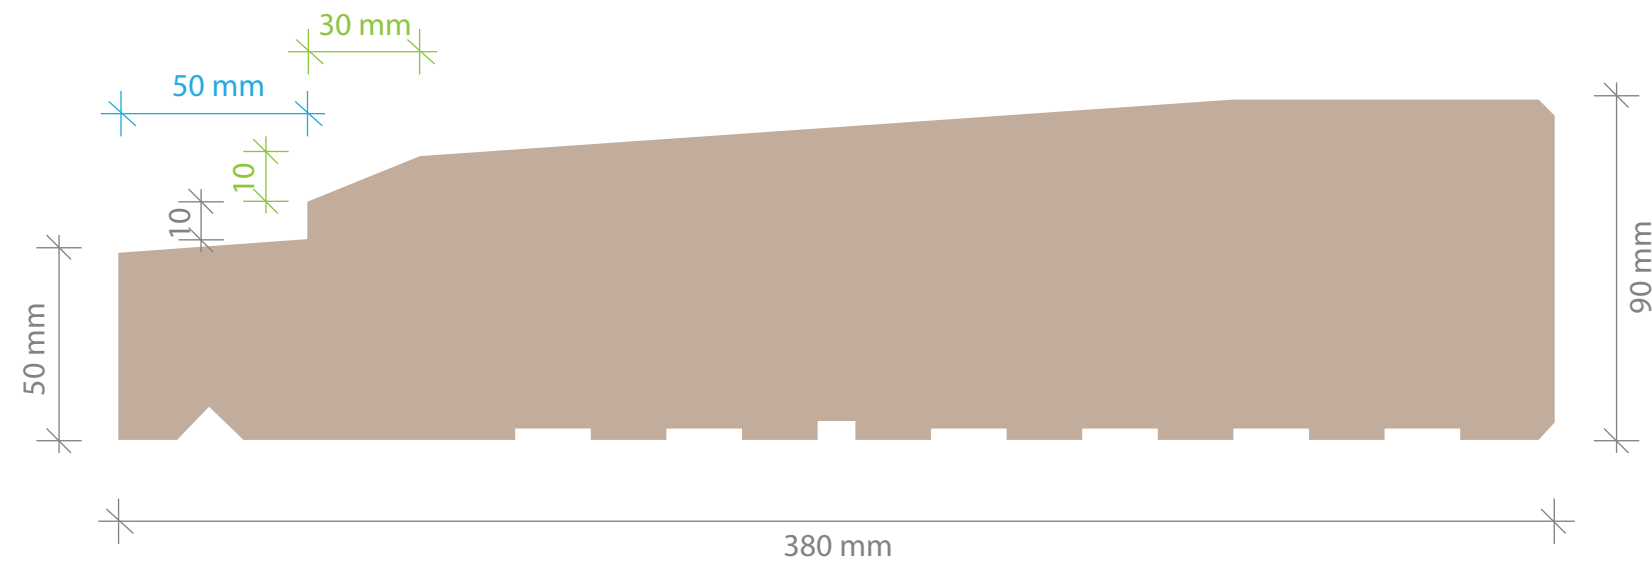

PROFIL DOMOSTYL - NMC

280 x 90 mm

Longueur: 1 ml

Quantité:

Offre N° 30

Projet: Gamme NC

VUE DE DESSUS

PROFIL DOMOSTYL - NMC

380 x 90 mm

Longueur: 1 ml

Quantité:

Offre N° 30

Projet: Gamme NC

VUE DE DESSUS

PROFIL DOMOSTYL - NMC

330 x 90 mm

Longueur: 1 ml

Quantité:

Offre N° 30

Projet: Gamme NC

VUE DE DESSUS

PROFIL DOMOSTYL - NMC

430 x 90 mm

Longueur: 1 ml

Projet: Gamme NC

VUE DE DESSUS

PROFIL DOMOSTYL - NMC

480 x 90 mm

Longueur: 1 ml

Quantité:

Offre N° 30

Projet: Gamme NC