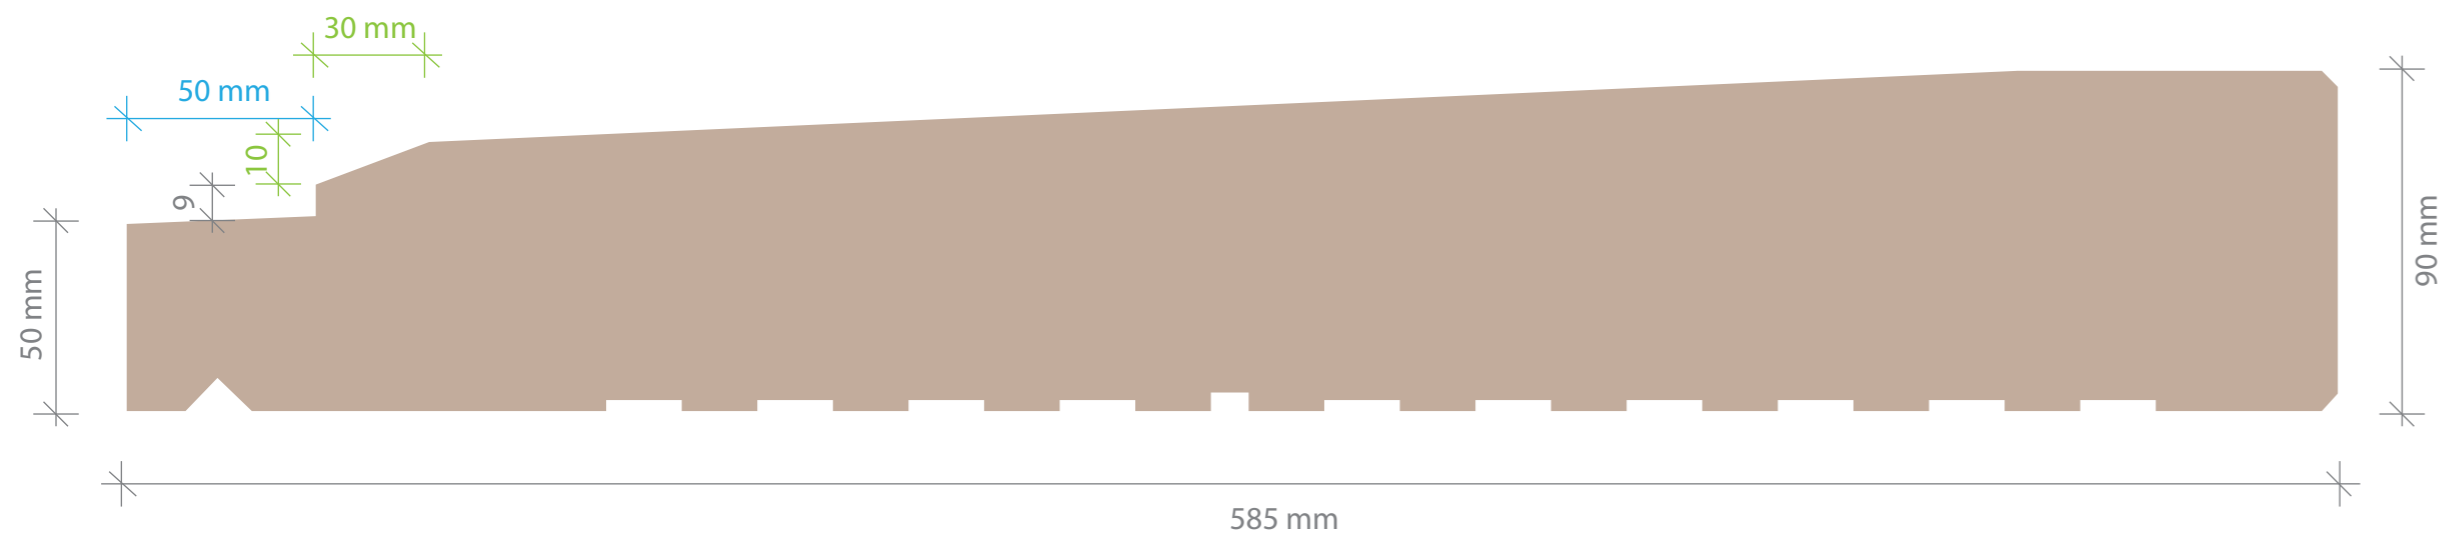

PROFIL DOMOSTYL - NMC

585 x 90 mm

Longueur: 1 ml

Quantité: .....

Offre N° 30

Projet: Gamme NC

VUE DE DESSUS