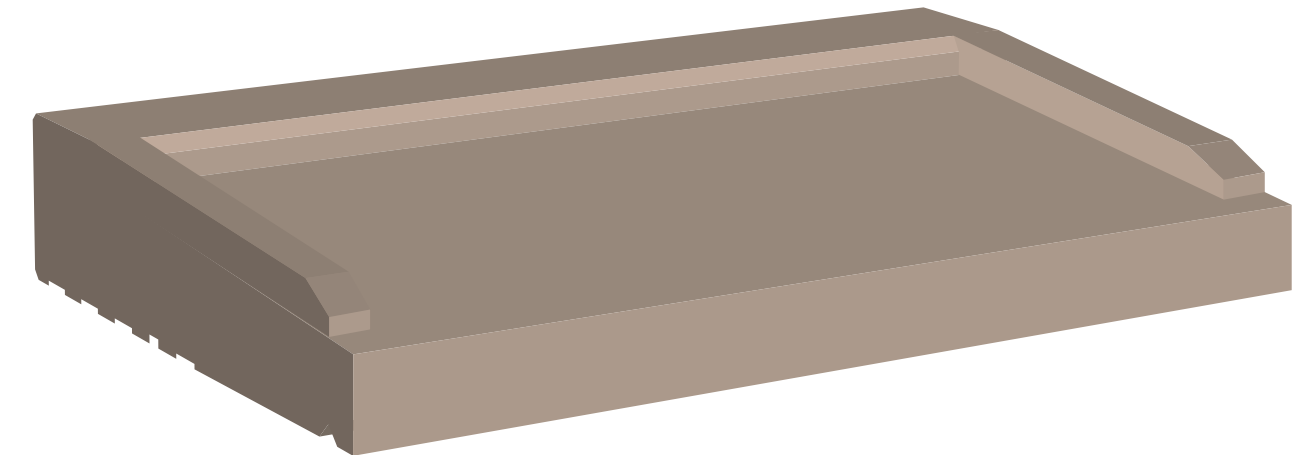

PROFIL DOMOSTYL - NMC

280 x 90 mm

Longueur: 1 ml

Quantité:

Offre N° 30

Projet: Gamme NC

VUE DE DESSUS

PROFIL DOMOSTYL - NMC

380 x 90 mm

Longueur: 1 ml

Quantité:

Offre N° 30

Projet: Gamme NC

VUE DE DESSUS

PROFIL DOMOSTYL - NMC

330 x 90 mm

Longueur: 1 ml

Quantité:

Offre N° 30

Projet: Gamme NC

VUE DE DESSUS

PROFIL DOMOSTYL - NMC

430 x 90 mm

Longueur: 1 ml

Quantité:

Offre N° 30

Projet: Gamme NC

VUE DE DESSUS

PROFIL DOMOSTYL - NMC

585 x 90 mm

Longueur: 1 ml

Quantité: