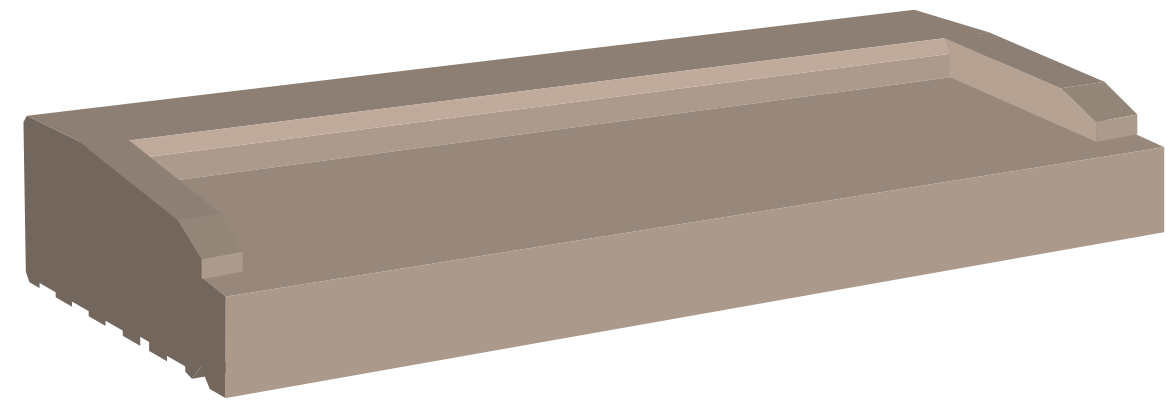

PROFIL DOMOSTYL - NMC

250 x 90 mm

Longueur: 1 ml

Quantité: .....

Offre N° 30

Projet: Gamme NC

VUE DE DESSUS