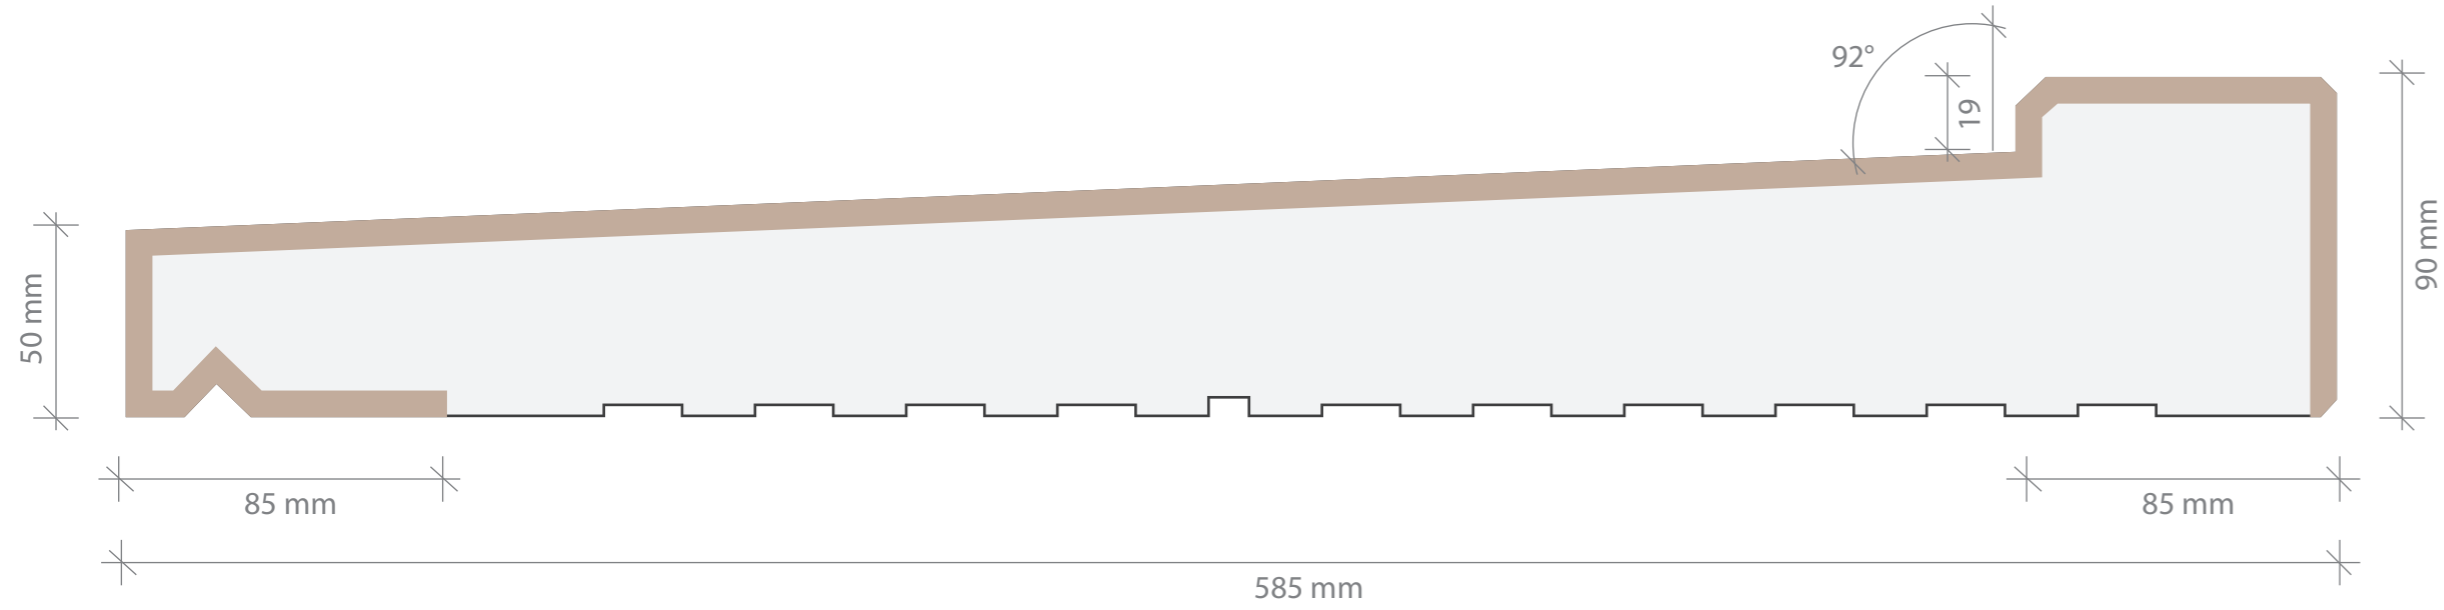

380 x 90 mm

Longueur: 1 ml

Quantité:

Offre N° 30

Projet: Gamme NC

VUE DE DESSUS

PROFIL DOMOSTYL - NMC

330 x 90 mm

Quantité:

Offre N° 30

Projet: Gamme NC

VUE DE DESSUS

PROFIL DOMOSTYL - NMC

585 x 90 mm

Longueur: 1 ml

Quantité:

Offre N° 30

Projet: Gamme NC

VUE DE DESSUS

PROFIL DOMOSTYL - NMC

250 x 90 mm

Longueur: 1 ml

Quantité:

Offre N° 30

Projet: Gamme NC

VUE DE DESSUS

PROFIL DOMOSTYL - NMC

480 x 90 mm

Longueur: 1 ml

Quantité:

Offre N° 30

Projet: Gamme NC