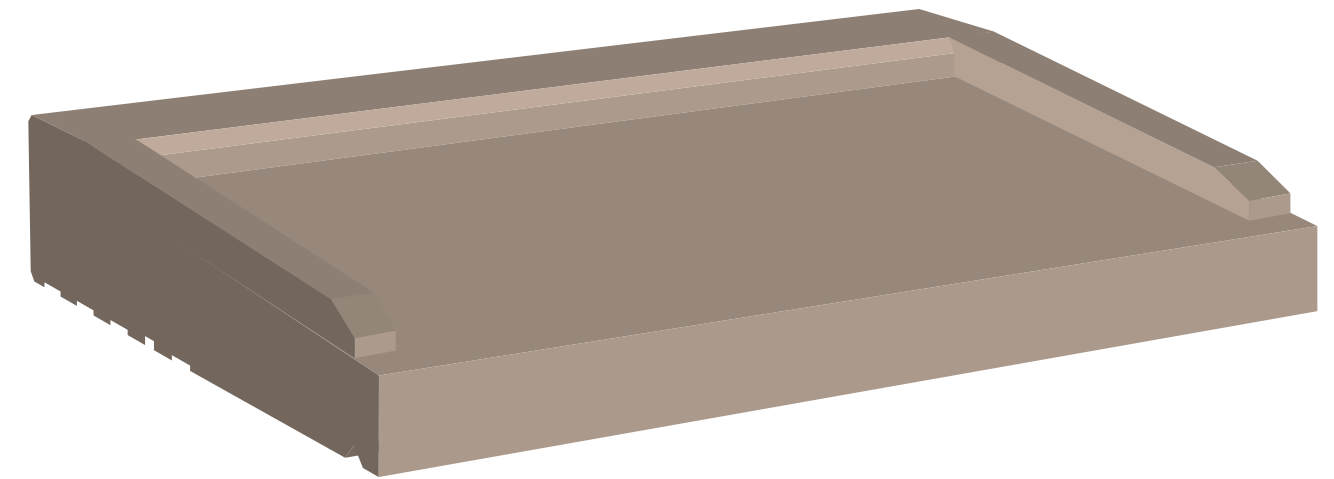

PROFIL DOMOSTYL - NMC

280 x 90 mm

Longueur: 1 ml

Quantité:

Offre N° 30

Projet: Gamme NC

VUE DE DESSUS

PROFIL DOMOSTYL - NMC

380 x 90 mm

Longueur: 1 ml

Quantité:

Offre N° 30

Projet: Gamme NC

VUE DE DESSUS

PROFIL DOMOSTYL - NMC

330 x 90 mm

Longueur: 1 ml

Quantité:

Offre N° 30

Projet: Gamme NC

VUE DE DESSUS

PROFIL DOMOSTYL - NMC

430 x 90 mm

Longueur: 1 ml

Quantité:

Offre N° 30

Projet: Gamme NC

VUE DE DESSUS

PROFIL DOMOSTYL - NMC

585 x 90 mm

Longueur: 1 ml

Quantité: