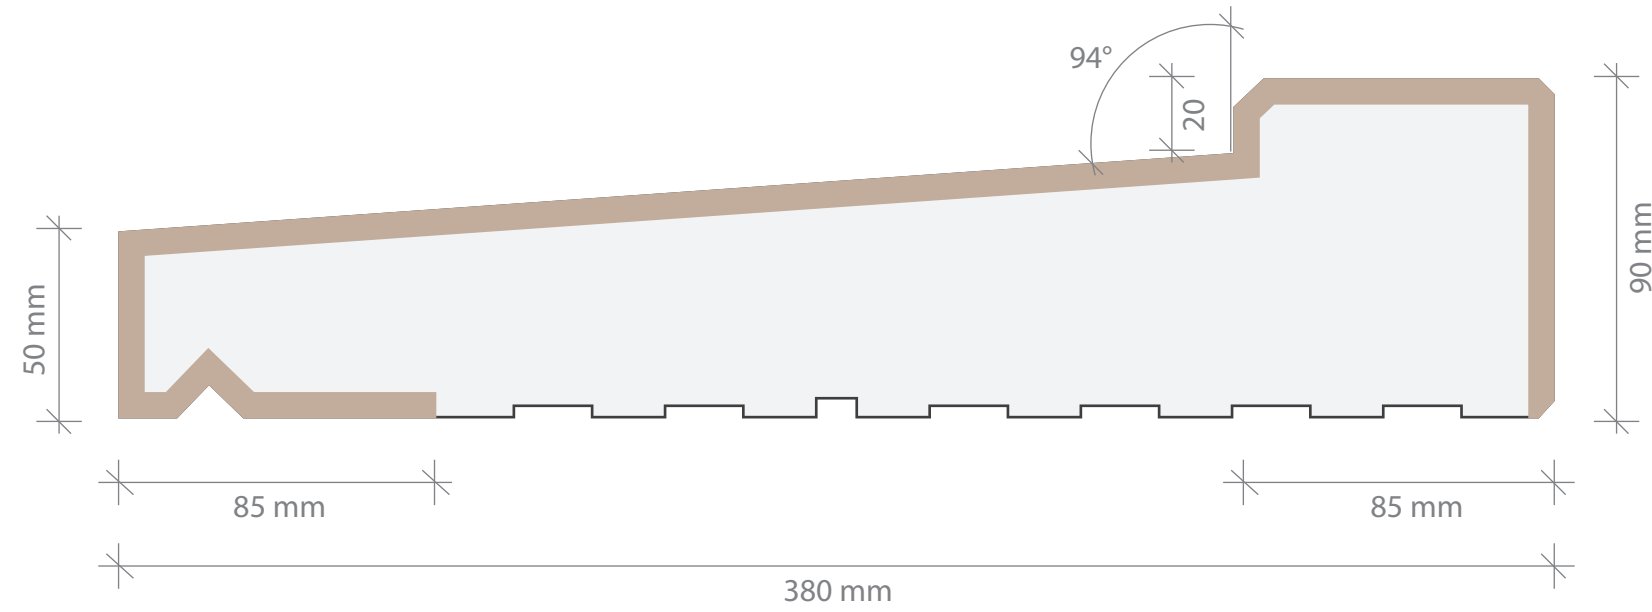

PROFIL DOMOSTYL - NMC

280 x 90 mm

Longueur: 1 ml

Quantité:

Offre N° 30

Projet: Gamme NC

VUE DE DESSUS

PROFIL DOMOSTYL - NMC

380 x 90 mm

Longueur: 1 ml

Quantité:

Offre N° 30

Projet: Gamme NC

VUE DE DESSUS

PROFIL DOMOSTYL - NMC

330 x 90 mm

Longueur: 1 ml

Quantité:

Offre N° 30

Projet: Gamme NC

VUE DE DESSUS

PROFIL DOMOSTYL - NMC

430 x 90 mm

Longueur: 1 ml

Quantité:

Offre N° 30

Projet: Gamme NC

VUE DE DESSUS

PROFIL DOMOSTYL - NMC

585 x 90 mm

Longueur: 1 ml

Quantité: