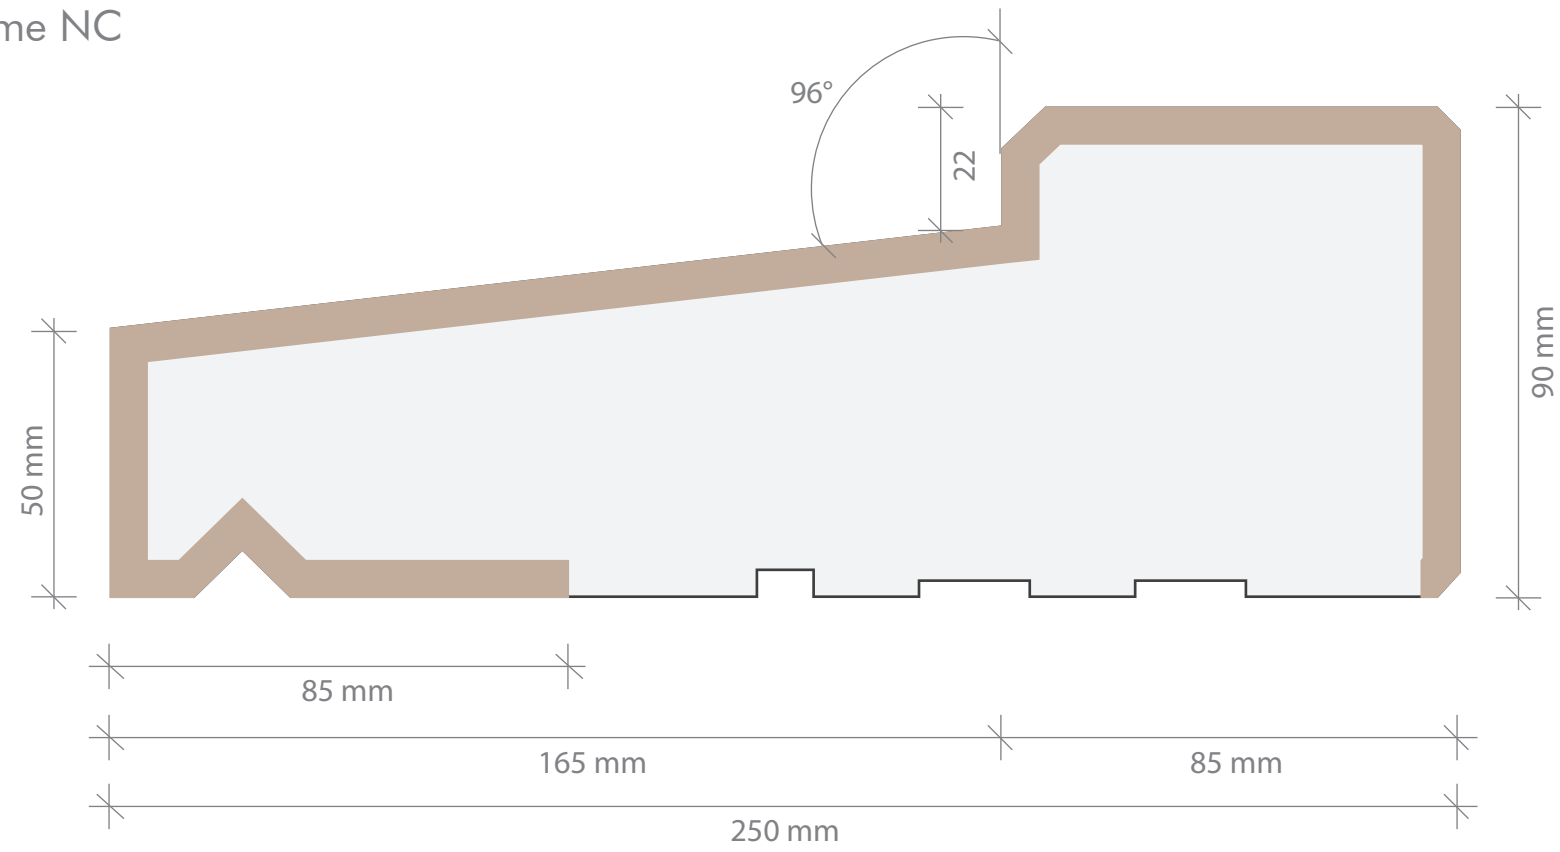

380 x 90 mm

Longueur: 1 ml

Quantité:

Offre N° 30

Projet: Gamme NC

VUE DE DESSUS

PROFIL DOMOSTYL - NMC

330 x 90 mm

Quantité:

Offre N° 30

Projet: Gamme NC

VUE DE DESSUS

PROFIL DOMOSTYL - NMC

585 x 90 mm

Longueur: 1 ml

Quantité:

Offre N° 30

Projet: Gamme NC

VUE DE DESSUS

PROFIL DOMOSTYL - NMC

250 x 90 mm

Longueur: 1 ml

Quantité:

Offre N° 30

Projet: Gamme NC

VUE DE DESSUS

PROFIL DOMOSTYL - NMC

480 x 90 mm

Longueur: 1 ml

Quantité:

Offre N° 30

Projet: Gamme NC