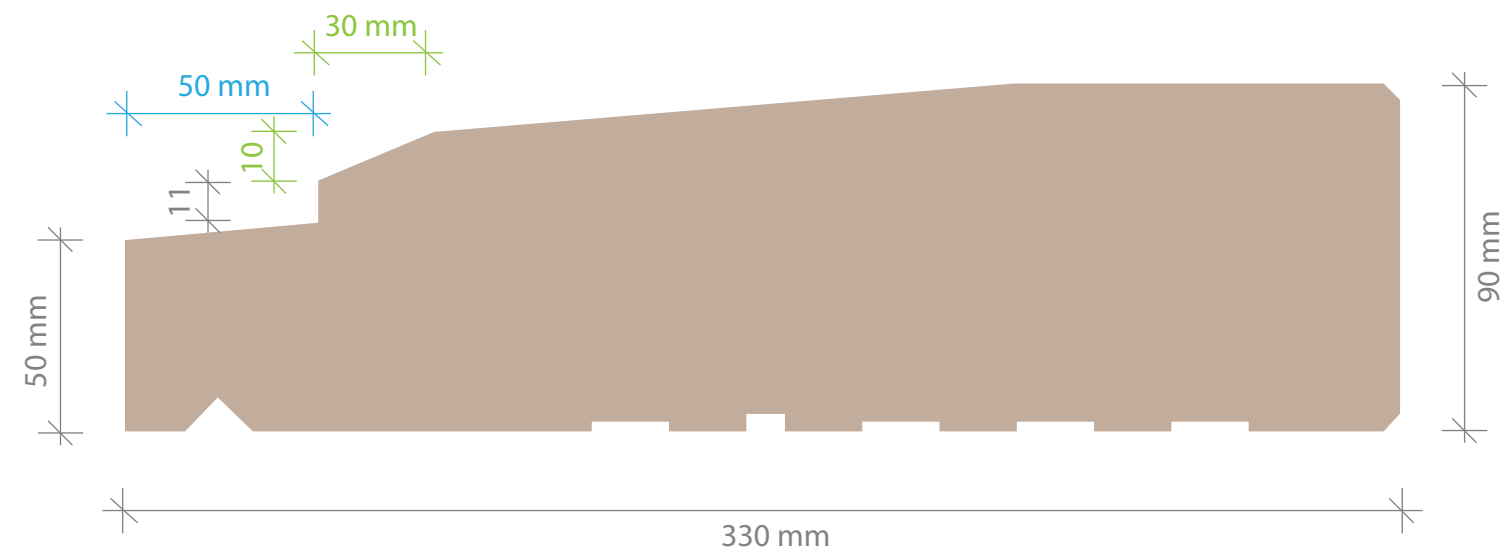

PROFIL DOMOSTYL - NMC

280 x 90 mm

Longueur: 1 ml

Quantité:

Offre N° 30

Projet: Gamme NC

VUE DE DESSUS

PROFIL DOMOSTYL - NMC

380 x 90 mm

Longueur: 1 ml

Quantité:

Offre N° 30

Projet: Gamme NC

VUE DE DESSUS

PROFIL DOMOSTYL - NMC

330 x 90 mm

Longueur: 1 ml

Quantité:

Offre N° 30

Projet: Gamme NC

VUE DE DESSUS

PROFIL DOMOSTYL - NMC

430 x 90 mm

Longueur: 1 ml

Quantité:

Offre N° 30

Projet: Gamme NC

VUE DE DESSUS

PROFIL DOMOSTYL - NMC

585 x 90 mm

Longueur: 1 ml

Quantité: