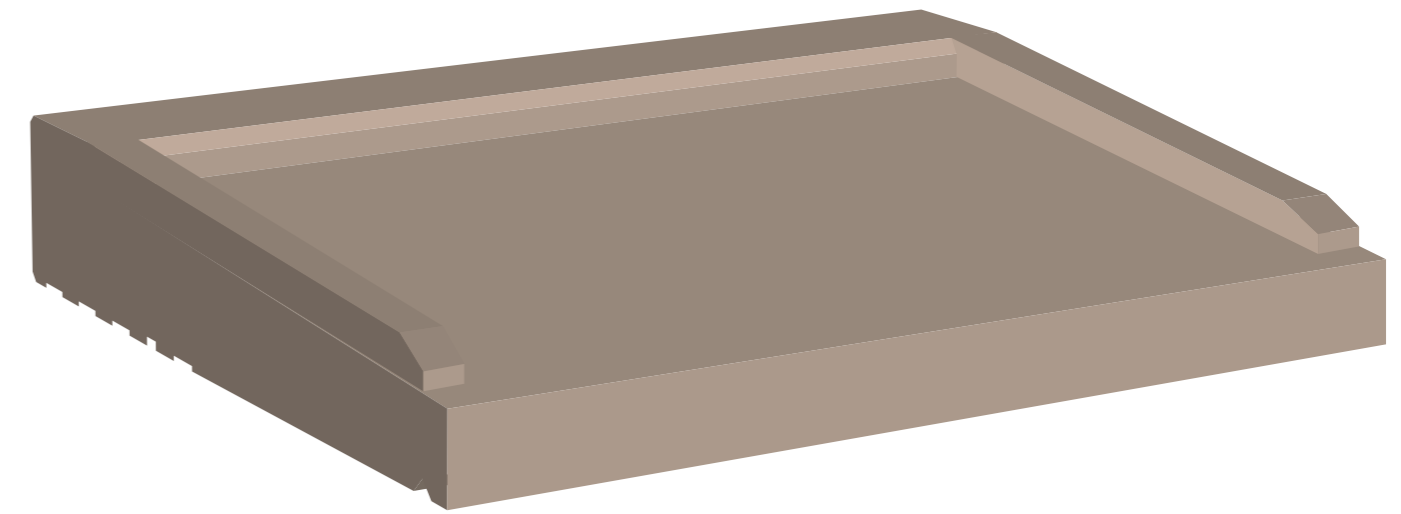

PROFIL DOMOSTYL - NMC

585 x 90 mm

Longueur: 1 ml

Quantité: .....

Offre N° 30

Projet: Gamme NC

VUE DE DESSUS