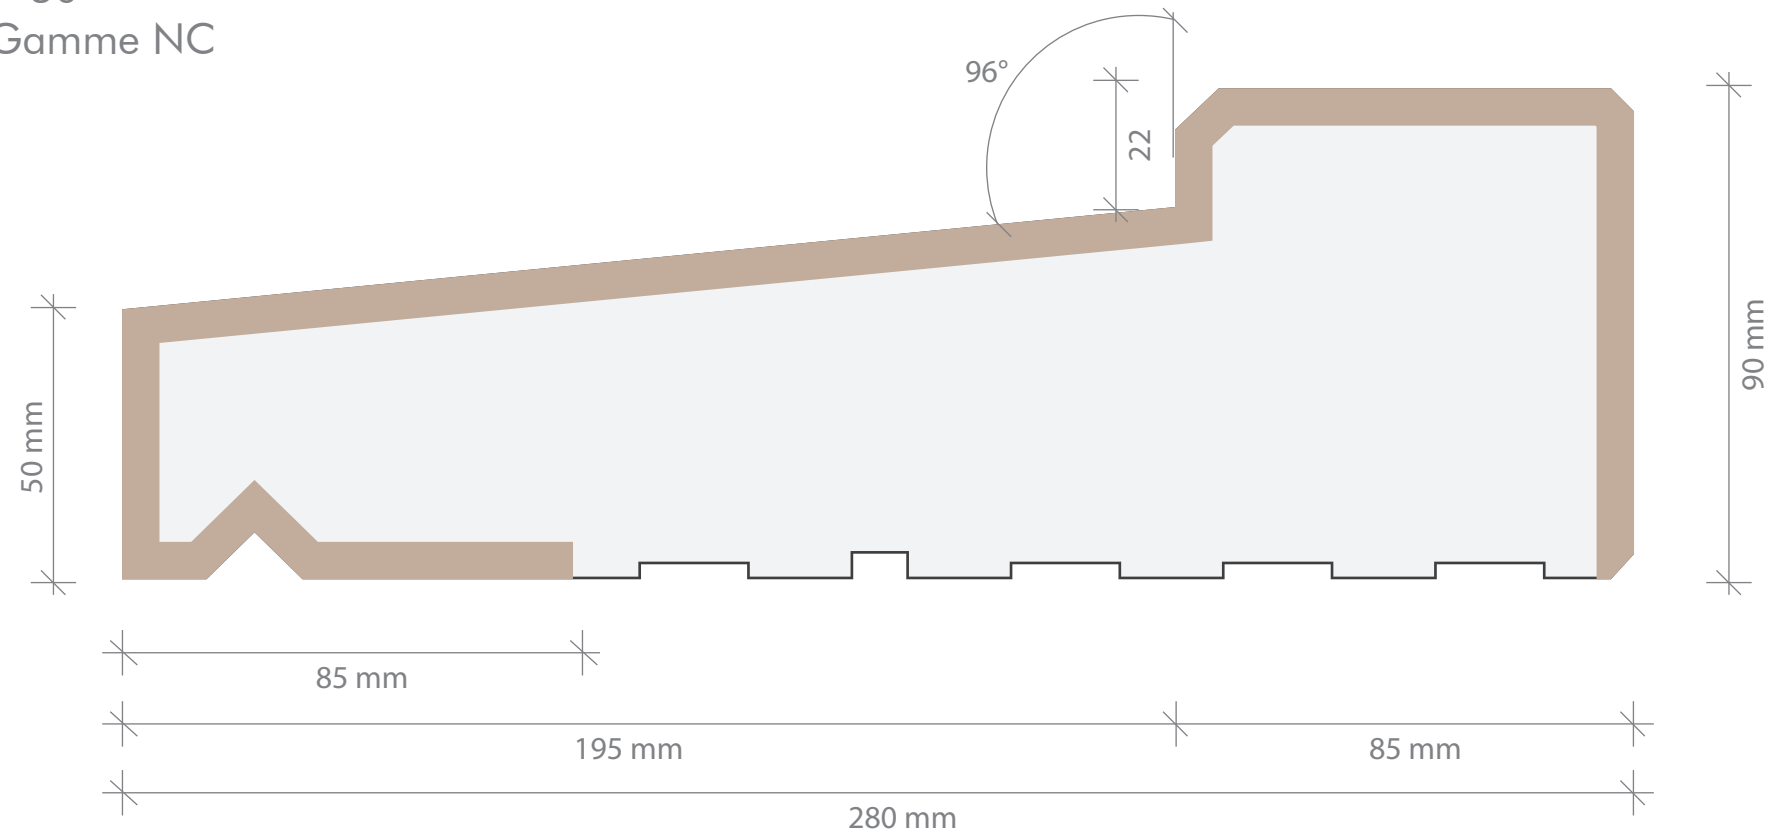

PROFIL DOMOSTYL - NMC

280 x 90 mm

Longueur: 1 ml

Quantité:

Offre N° 30

Projet: Gamme NC

VUE DE DESSUS

PROFIL DOMOSTYL - NMC

380 x 90 mm

Longueur: 1 ml

Quantité:

Offre N° 30

Projet: Gamme NC

VUE DE DESSUS

PROFIL DOMOSTYL - NMC

330 x 90 mm

Longueur: 1 ml

Quantité:

Offre N° 30

Projet: Gamme NC

VUE DE DESSUS

PROFIL DOMOSTYL - NMC

430 x 90 mm

Longueur: 1 ml

Projet: Gamme NC

VUE DE DESSUS

PROFIL DOMOSTYL - NMC

480 x 90 mm

Longueur: 1 ml

Quantité:

Offre N° 30

Projet: Gamme NC