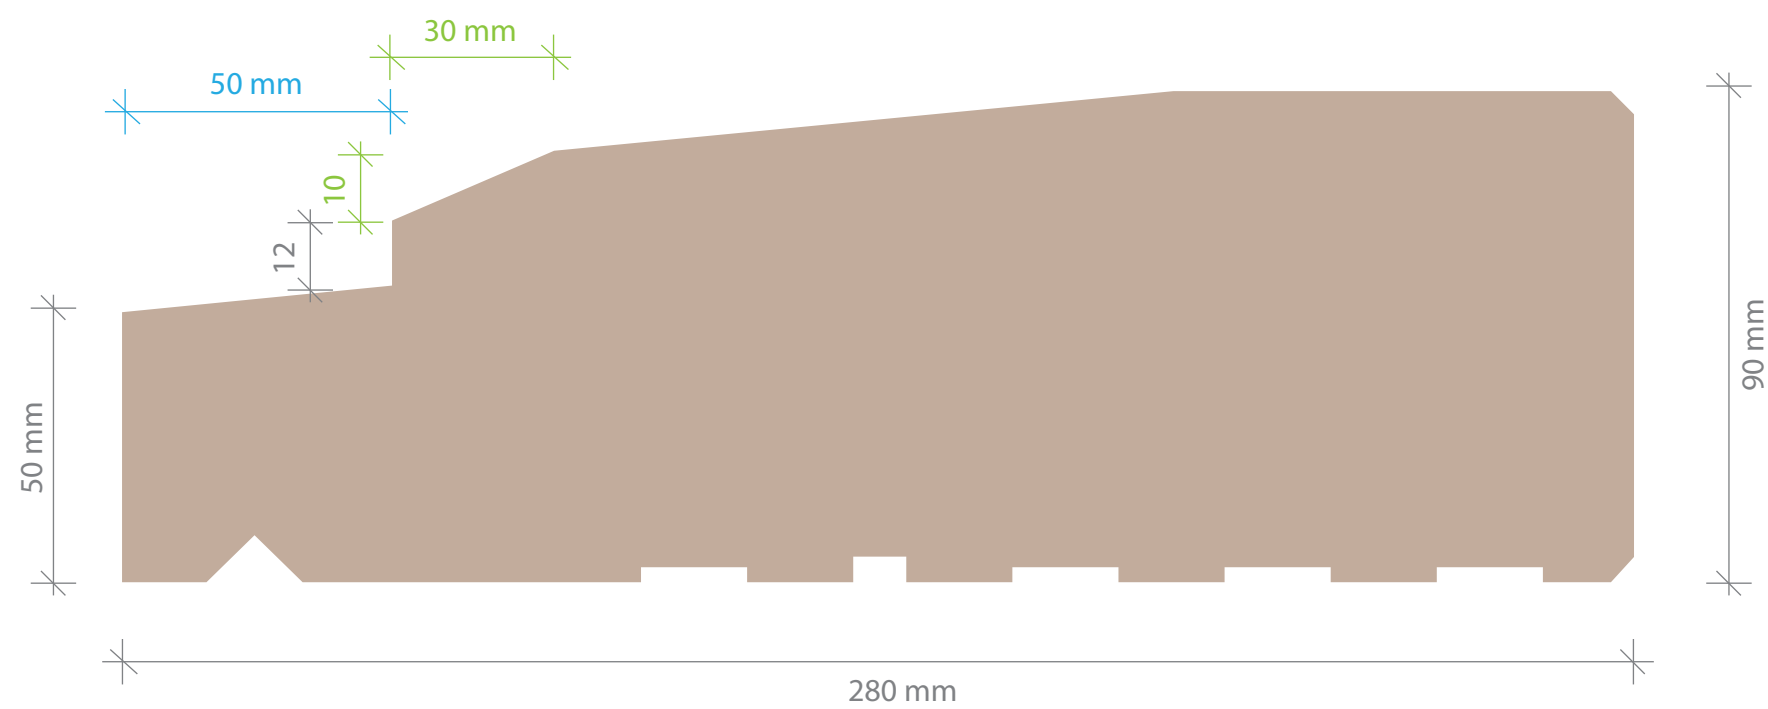

PROFIL DOMOSTYL - NMC

280 x 90 mm

Longueur: 1 ml

Quantité:

Offre N° 30

Projet: Gamme NC

VUE DE DESSUS

PROFIL DOMOSTYL - NMC

380 x 90 mm

Longueur: 1 ml

Quantité:

Offre N° 30

Projet: Gamme NC

VUE DE DESSUS

PROFIL DOMOSTYL - NMC

330 x 90 mm

Longueur: 1 ml

Quantité:

Offre N° 30

Projet: Gamme NC

VUE DE DESSUS

PROFIL DOMOSTYL - NMC

430 x 90 mm

Longueur: 1 ml

Projet: Gamme NC

VUE DE DESSUS

PROFIL DOMOSTYL - NMC

480 x 90 mm

Longueur: 1 ml

Quantité:

Offre N° 30

Projet: Gamme NC