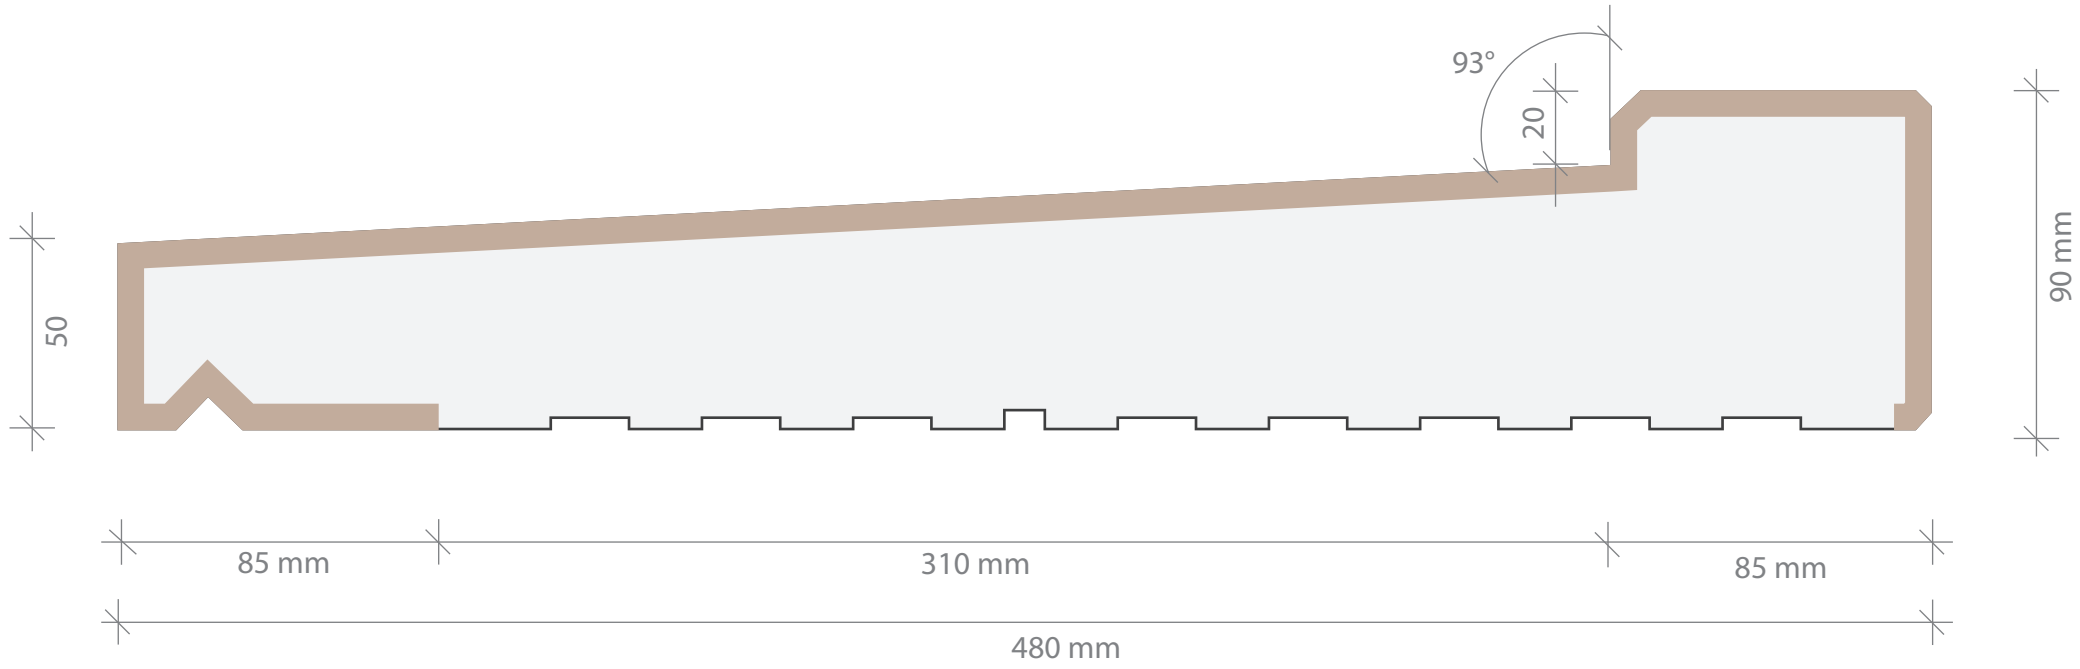

PROFIL DOMOSTYL - NMC

280 x 90 mm

Longueur: 1 ml

Quantité:

Offre N° 30

Projet: Gamme NC

VUE DE DESSUS

PROFIL DOMOSTYL - NMC

380 x 90 mm

Longueur: 1 ml

Quantité:

Offre N° 30

Projet: Gamme NC

VUE DE DESSUS

PROFIL DOMOSTYL - NMC

330 x 90 mm

Offre N° 30

Projet: Gamme NC

VUE DE DESSUS

PROFIL DOMOSTYL - NMC

250 x 90 mm

Longueur: 1 ml

Quantité:

Offre N° 30

Projet: Gamme NC

VUE DE DESSUS

PROFIL DOMOSTYL - NMC

480 x 90 mm

Longueur: 1 ml

Quantité:

Offre N° 30

Projet: Gamme NC