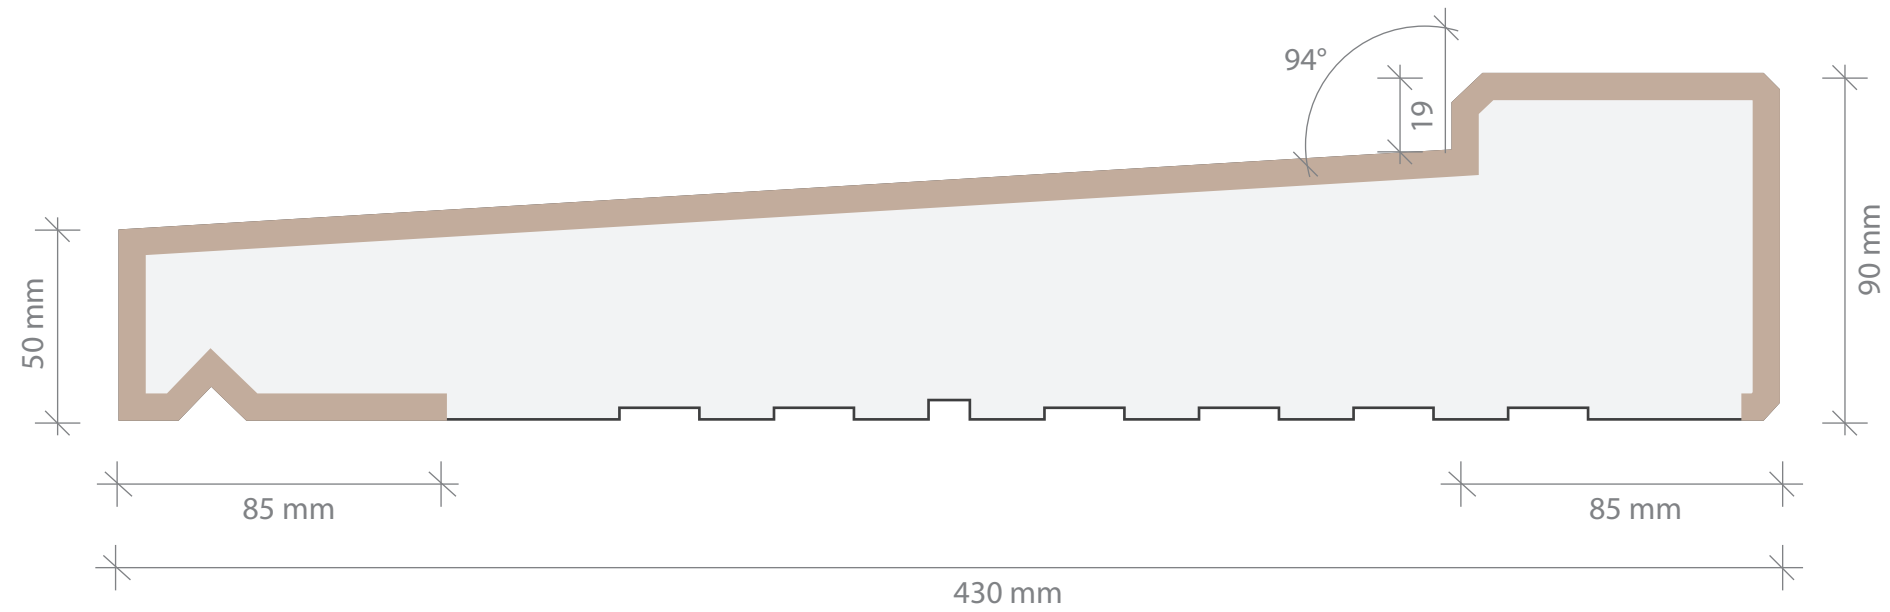

PROFIL DOMOSTYL - NMC

280 x 90 mm

Longueur: 1 ml

Quantité:

Offre N° 30

Projet: Gamme NC

VUE DE DESSUS

PROFIL DOMOSTYL - NMC

380 x 90 mm

Longueur: 1 ml

Quantité:

Offre N° 30

Projet: Gamme NC

VUE DE DESSUS

PROFIL DOMOSTYL - NMC

330 x 90 mm

Longueur: 1 ml

Quantité:

Offre N° 30

Projet: Gamme NC

VUE DE DESSUS

PROFIL DOMOSTYL - NMC

430 x 90 mm

Longueur: 1 ml

Quantité:

Offre N° 30

Projet: Gamme NC

VUE DE DESSUS

PROFIL DOMOSTYL - NMC

585 x 90 mm

Longueur: 1 ml

Quantité: