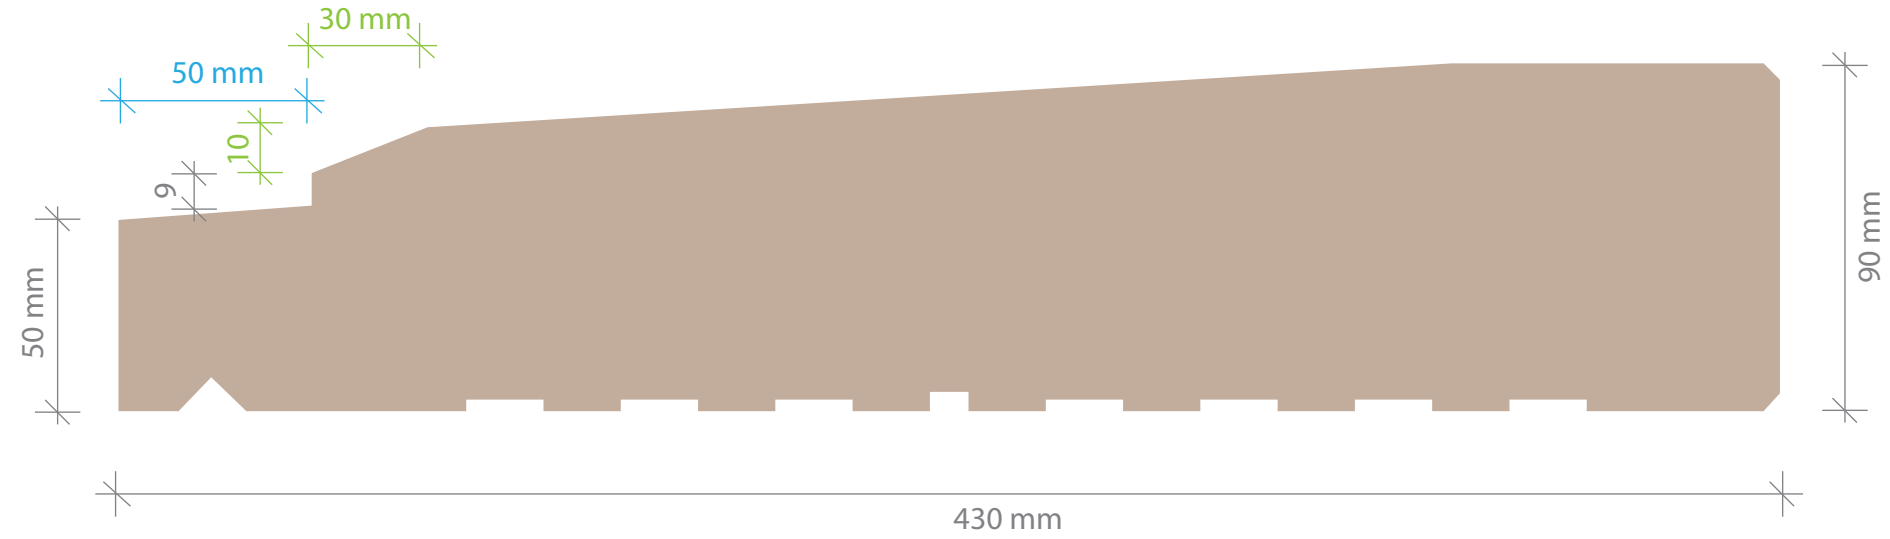

PROFIL DOMOSTYL - NMC

280 x 90 mm

Longueur: 1 ml

Quantité:

Offre N° 30

Projet: Gamme NC

VUE DE DESSUS

PROFIL DOMOSTYL - NMC

380 x 90 mm

Longueur: 1 ml

Quantité:

Offre N° 30

Projet: Gamme NC

VUE DE DESSUS

PROFIL DOMOSTYL - NMC

330 x 90 mm

Longueur: 1 ml

Quantité:

Offre N° 30

Projet: Gamme NC

VUE DE DESSUS

PROFIL DOMOSTYL - NMC

430 x 90 mm

Longueur: 1 ml

Quantité:

Offre N° 30

Projet: Gamme NC

VUE DE DESSUS

PROFIL DOMOSTYL - NMC

585 x 90 mm

Longueur: 1 ml

Quantité: