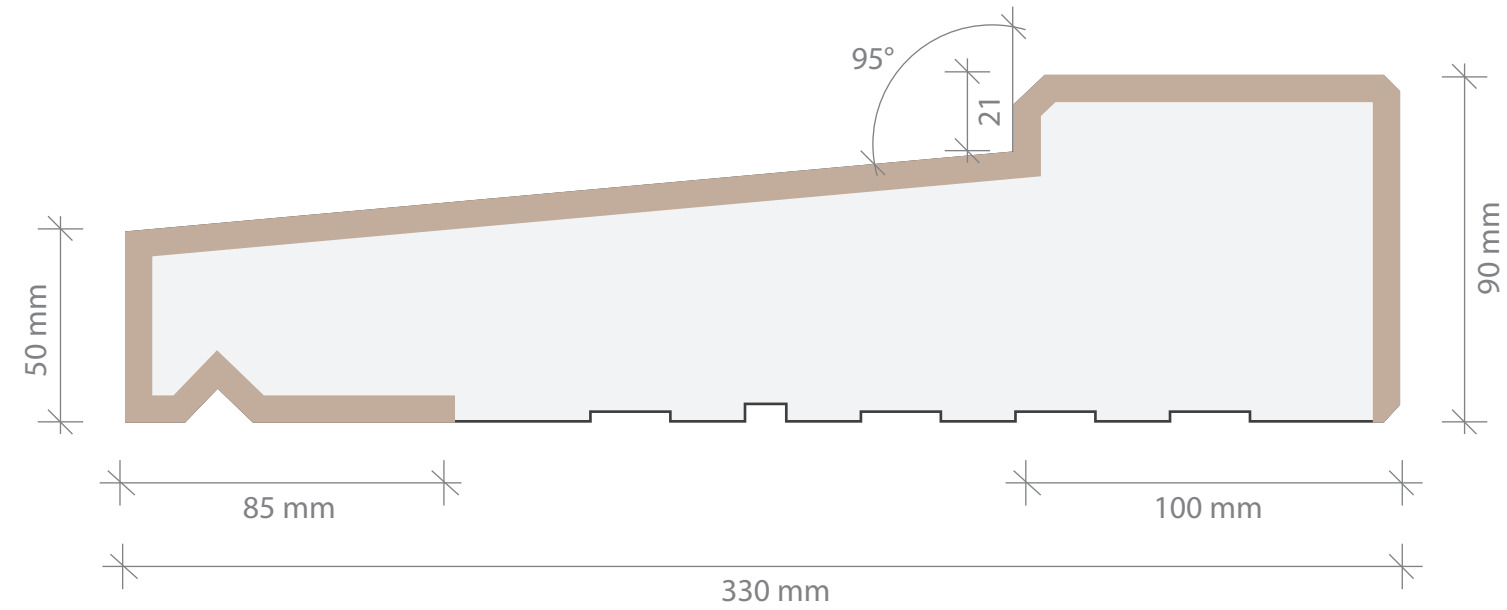

PROFIL DOMOSTYL - NMC

280 x 90 mm

Longueur: 1 ml

Quantité:

Offre N° 30

Projet: Gamme NC

VUE DE DESSUS

PROFIL DOMOSTYL - NMC

380 x 90 mm

Longueur: 1 ml

Quantité:

Offre N° 30

Projet: Gamme NC

VUE DE DESSUS

PROFIL DOMOSTYL - NMC

330 x 90 mm

Longueur: 1 ml

Quantité:

Offre N° 30

Projet: Gamme NC

VUE DE DESSUS

PROFIL DOMOSTYL - NMC

430 x 90 mm

Longueur: 1 ml

Quantité:

Offre N° 30

Projet: Gamme NC

VUE DE DESSUS

PROFIL DOMOSTYL - NMC

585 x 90 mm

Longueur: 1 ml

Quantité: