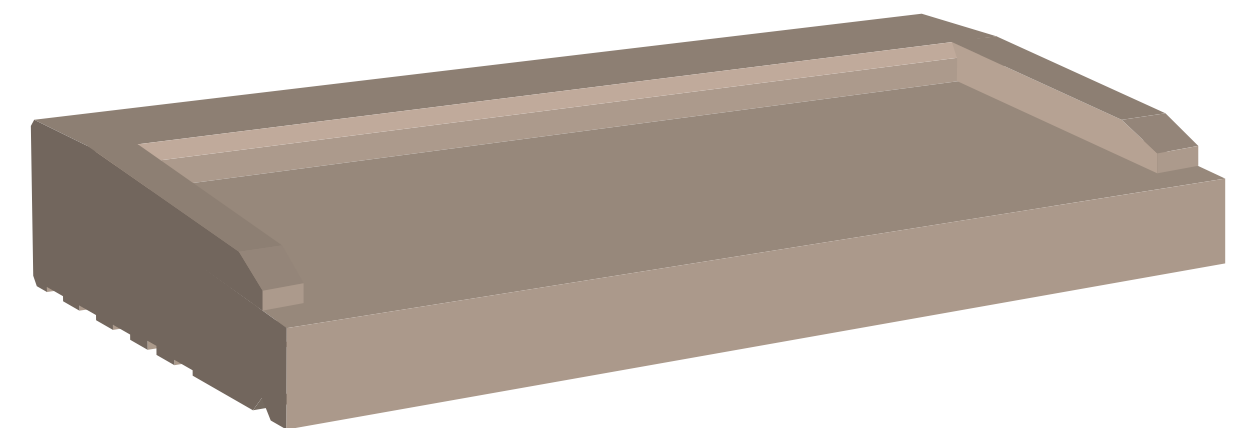

PROFIL DOMOSTYL - NMC

280 x 90 mm

Longueur: 1 ml

Quantité:

Offre N° 30

Projet: Gamme NC

VUE DE DESSUS

PROFIL DOMOSTYL - NMC

380 x 90 mm

Longueur: 1 ml

Quantité:

Offre N° 30

Projet: Gamme NC

VUE DE DESSUS

PROFIL DOMOSTYL - NMC

330 x 90 mm

Longueur: 1 ml

Quantité:

Offre N° 30

Projet: Gamme NC

VUE DE DESSUS

PROFIL DOMOSTYL - NMC

430 x 90 mm

Longueur: 1 ml

Quantité:

Offre N° 30

Projet: Gamme NC

VUE DE DESSUS

PROFIL DOMOSTYL - NMC

585 x 90 mm

Longueur: 1 ml

Quantité: