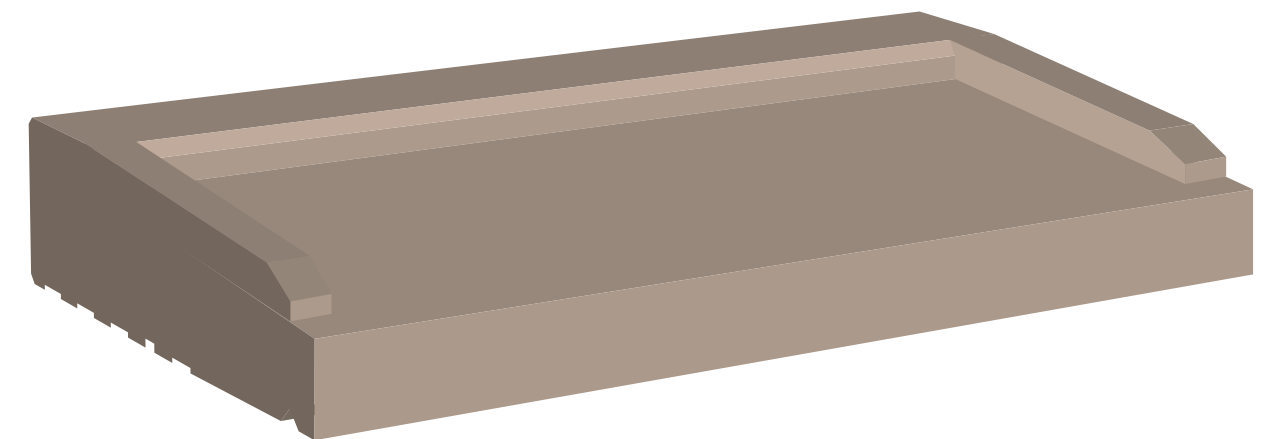

PROFIL DOMOSTYL - NMC

280 x 90 mm

Longueur: 1 ml

Quantité:

Offre N° 30

Projet: Gamme NC

VUE DE DESSUS

PROFIL DOMOSTYL - NMC

380 x 90 mm

Longueur: 1 ml

Quantité:

Offre N° 30

Projet: Gamme NC

VUE DE DESSUS

PROFIL DOMOSTYL - NMC

330 x 90 mm

Longueur: 1 ml

Quantité:

Offre N° 30

Projet: Gamme NC

VUE DE DESSUS

PROFIL DOMOSTYL - NMC

430 x 90 mm

Longueur: 1 ml

Quantité:

Offre N° 30

Projet: Gamme NC

VUE DE DESSUS

PROFIL DOMOSTYL - NMC

585 x 90 mm

Longueur: 1 ml

Quantité: