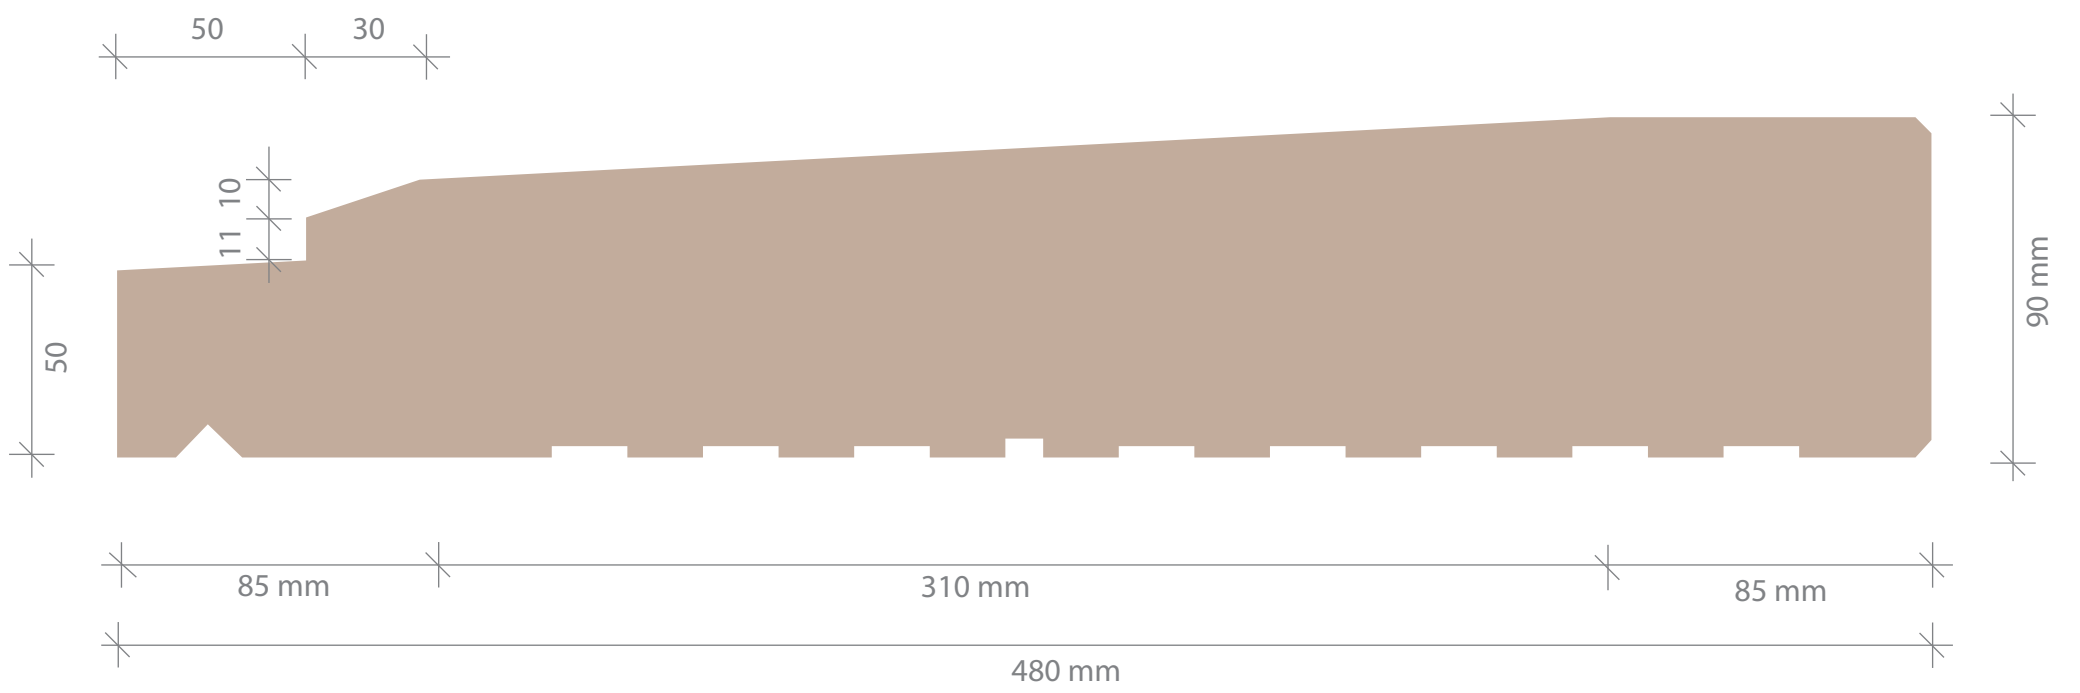

PROFIL DOMOSTYL - NMC

280 x 90 mm

Longueur: 1 ml

Quantité:

Offre N° 30

Projet: Gamme NC

VUE DE DESSUS

PROFIL DOMOSTYL - NMC

380 x 90 mm

Longueur: 1 ml

Quantité:

Offre N° 30

Projet: Gamme NC

VUE DE DESSUS

PROFIL DOMOSTYL - NMC

330 x 90 mm

Offre N° 30

Projet: Gamme NC

VUE DE DESSUS

PROFIL DOMOSTYL - NMC

250 x 90 mm

Longueur: 1 ml

Quantité:

Offre N° 30

Projet: Gamme NC

VUE DE DESSUS

PROFIL DOMOSTYL - NMC

480 x 90 mm

Longueur: 1 ml

Quantité:

Offre N° 30

Projet: Gamme NC