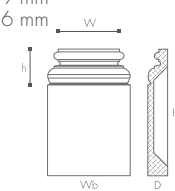

ARSTYL® PC2

H 224 mm
W 330 mm
D 96 mm

Produits complémentaires :

PP2 PB2

ARSTYL® PP2

H 2020 mm
W 170 mm
T 21 mm

Produits complémentaires :

PB2 PC2

ARSTYL® PB1

H 551 mm
W 270 mm
D 85 mm
Wb 359 mm
h 156 mm

Produits complémentaires :

PP1 PC1

ARSTYL® PB2

H 744 mm
W 188 mm
D 54 mm
Wb 245 mm
h 89 mm

Produits complémentaires :

PP2 PC2