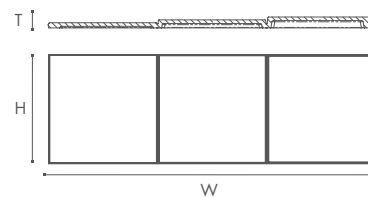

H 380 mm
W 1135 mm
T_{max} 45 mm

ARSTYL® WALL PANELS **BUMP**

H 380 mm
W 1135 mm
T_{max} 43 mm

ARSTYL® WALL PANELS **DOMINO**

H 380 mm
W 1135 mm
T_{max} 38 mm

**NOMA-
STONE®**

NOMA® STONE Aspen Beige

H 131 ±5cm
W 327 ±5cm
T 2-3 cm